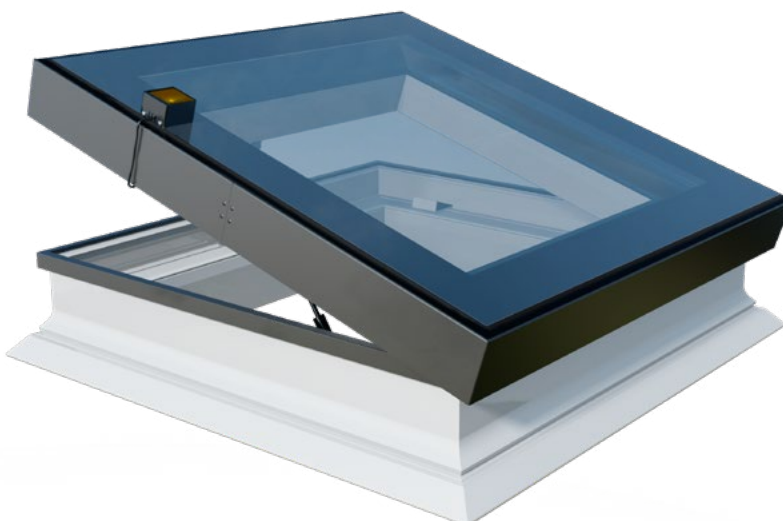

Okno PGC IQ to doskonałe źródło naturalnego światła, które odgrywa kluczową rolę w poprawie komfortu życia w domu. Dzięki swojemu innowacyjnemu designowi i dwukomorowym szybom, okno PGC IQ B1 wypuszcza do wnętrza dużo więcej naturalnego światła niż tradycyjne okna dachowe. To oznacza, że wnętrza będą jaśniejsze i bardziej przyjazne dla oczu przez większość dnia. Naturalne światło ma wiele korzyści. Po pierwsze, wpływa pozytywnie na nasze samopoczucie i zdrowie, poprawiając nastrój i zwiększając produktywność. Po drugie, pozwala zaoszczędzić energię elektryczną, ponieważ nie trzeba włączać

sztucznego oświetlenia w ciągu dnia. Dzięki wodoodpornym profilom PVC okno jest polecane do pomieszczeń o zwiększonej wilgotności takich jak kuchnie, łazienki i pralnie. Umożliwia wietrzenie tych pomieszczeń, nie wymaga konserwacji, a pod wpływem wilgoci nie zmienia swoich właściwości. PGC IQ nie tylko zapewnia doskonałą kontrolę nad wentylacją i oświetleniem, ale także sprawia, że wnętrza stają się bardziej efektywne i wyjątkowe.

Firma OKPOL postanowiła zastąpić dotychczasowe okna zdalnie sterowane do dachów płaskich marką okien IQ nie wdrażając przy tym nowego cennika. Co oznacza, że nowe, innowacyjne sterowanie jest dołączone do okna w pakiecie. Klient nie poniesie żadnych dodatkowych kosztów. PGC IQ występuje w dwóch wersjach A1 – z szybą jednokomorową i B1 – z szybą dwukomorową.

OKPOL®
OKNA DACHOWE

OKPOL Sp. z o.o.
ul. Topolowa 24
49-318 Skarbmierz-Osiedle
tel. 77 404 66 60
www.okpol.pl
okpol@okpol.pl